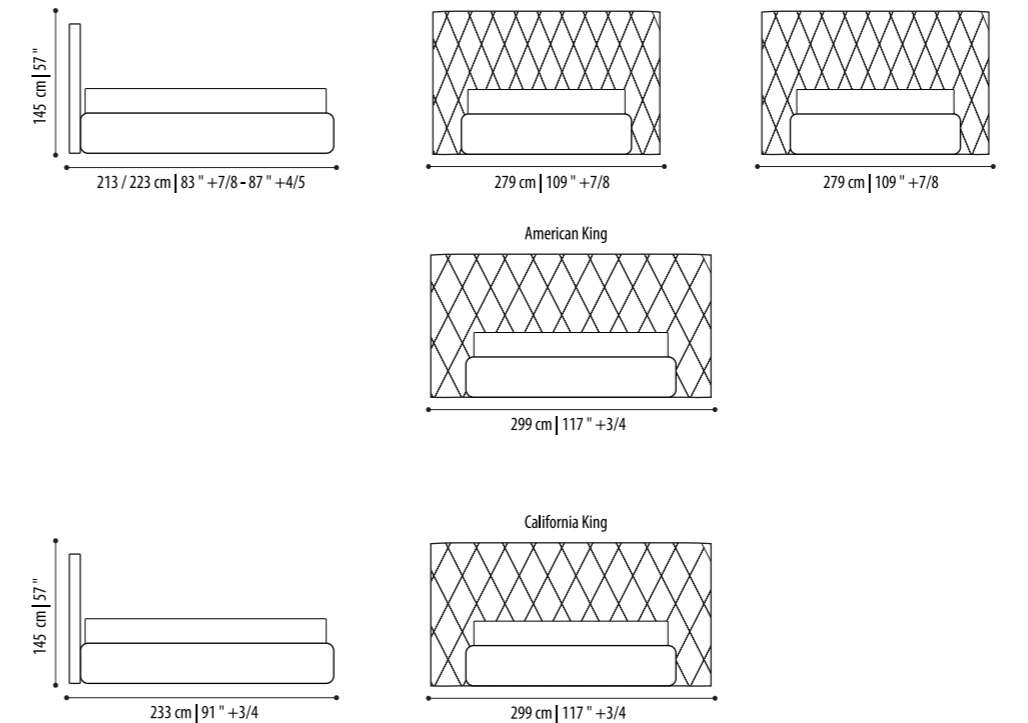

Misure Americane/American Sizes