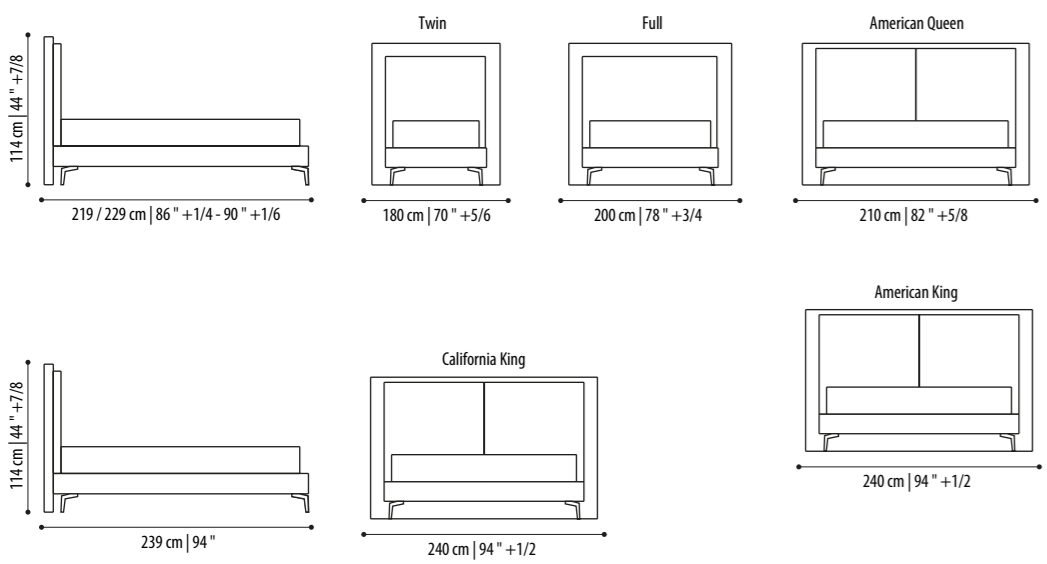

Misure Americane/American Sizes