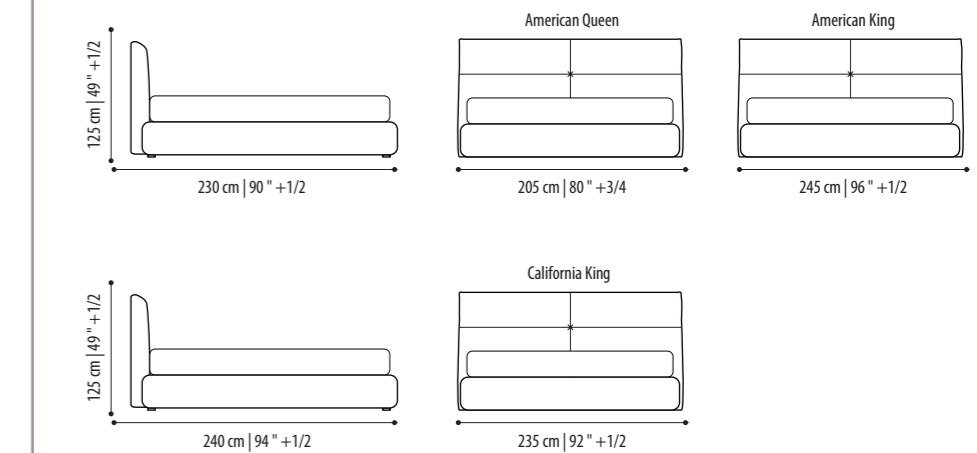

Misure Americane/American Sizes