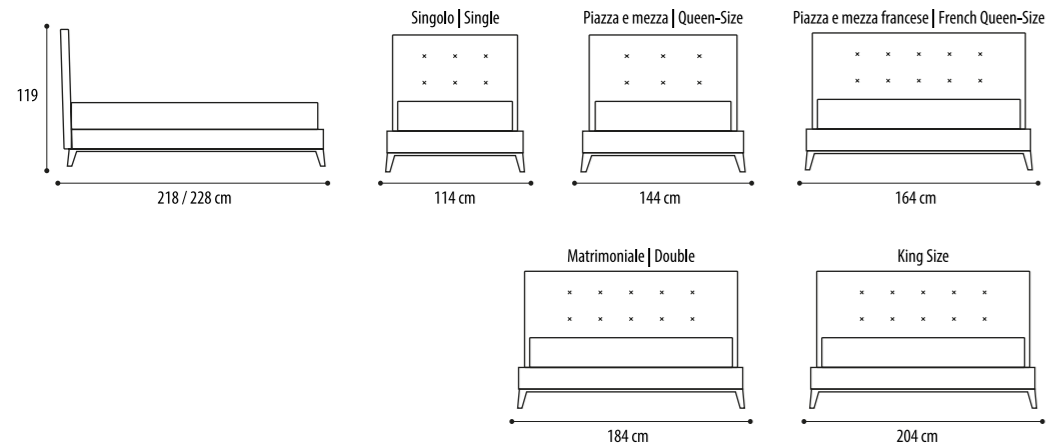

Mozart

Struttura: Legno multistrato
Imbottitura: In poliuretano espanso
Rivestimento: in tessuto o pelle, parzialmente sfoderabile

Structure: plywood
Padding: in polyurethane foam
Covering: in fabric or leather, partially removable

Misure Europee/European Sizes