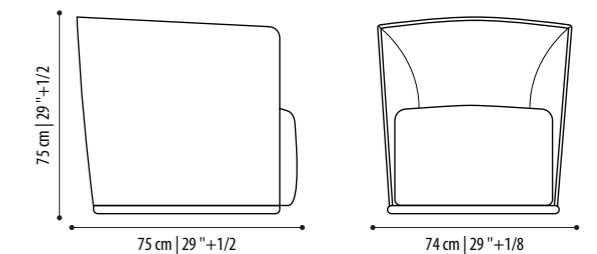

Poltrona | *Armchair*
Chelsea

Struttura: in ferro e poliuretano espanso schiumato piedi in legno verniciato
Imbottitura: poliuretano espanso
Rivestimento: tessuto o pelle non sfoderabile
Structure: in iron and polyurethane foam, wood painted foot
Padding: polyurethane foam
Covering: in fabric or leather, not removable