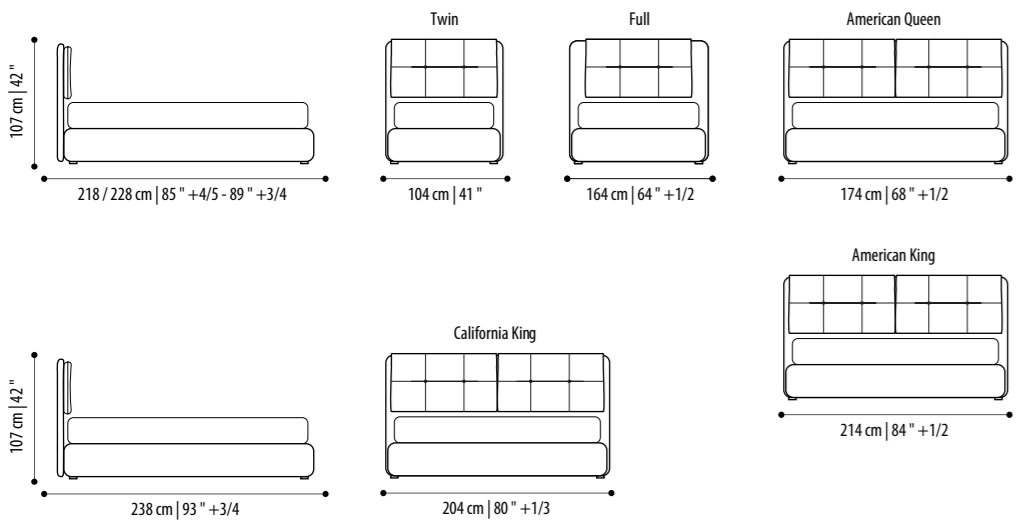

Misure Americane/American Sizes