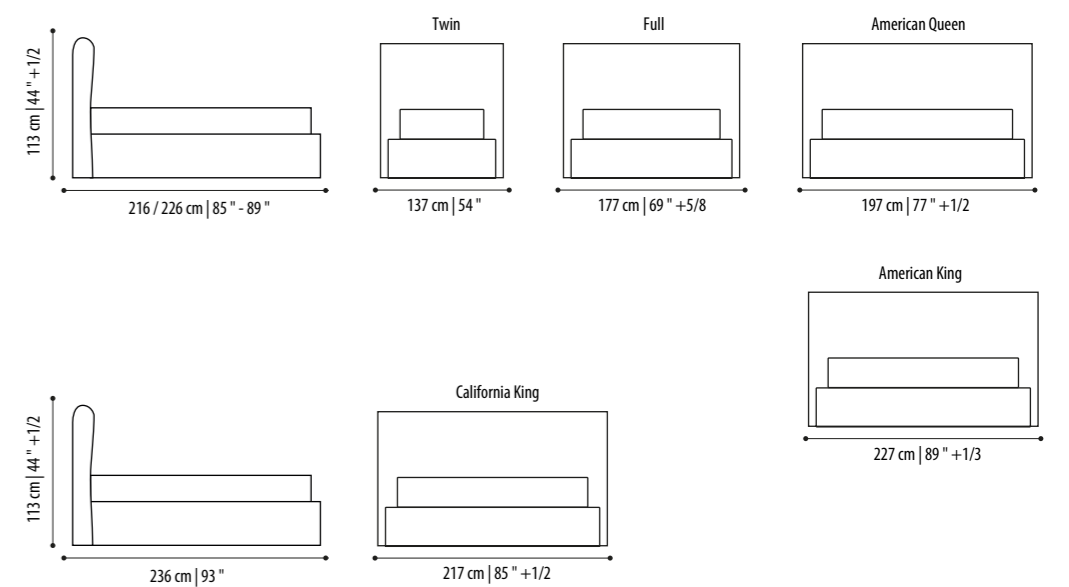

Brera

Struttura: Legno multistrato
Imbottitura: In poliuretano espanso
Rivestimento: in tessuto o pelle, parzialmente sfoderabile

Structure: plywood
Padding: in polyurethane foam
Covering: in fabric or leather, partially removable

Misure Europee/European Sizes

Misure Americane/American Sizes

King

Struttura: Legno multistrato
Imbottitura: In poliuretano espanso
Rivestimento: in tessuto o pelle, parzialmente sfoderabile

Structure: plywood
Padding: in polyurethane foam
Covering: in fabric or leather, partially removable

Misure Europee/European Sizes

Misure Americane/American Sizes

Queen

Struttura: Legno multistrato
Imbottitura: In poliuretano espanso
Rivestimento: in tessuto o pelle, parzialmente sfoderabile

Structure: plywood
Padding: in polyurethane foam
Covering: in fabric or leather, partially removable

Misure Europee/European Sizes

Misure Americane/American Sizes

Vivaldi

Struttura: Legno multistrato
Imbottitura: In poliuretano espanso
Rivestimento: in tessuto o pelle sfoderabile

Structure: plywood
Padding: in polyurethane foam
Covering: in fabric or leather, partially removable

Misure Europee/European Sizes

Misure Americane/American Sizes