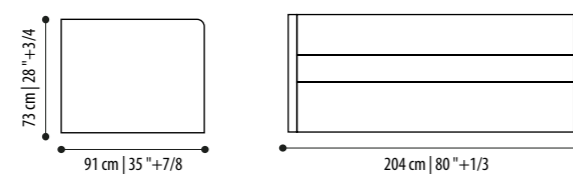

Duplex 2 - dx sx