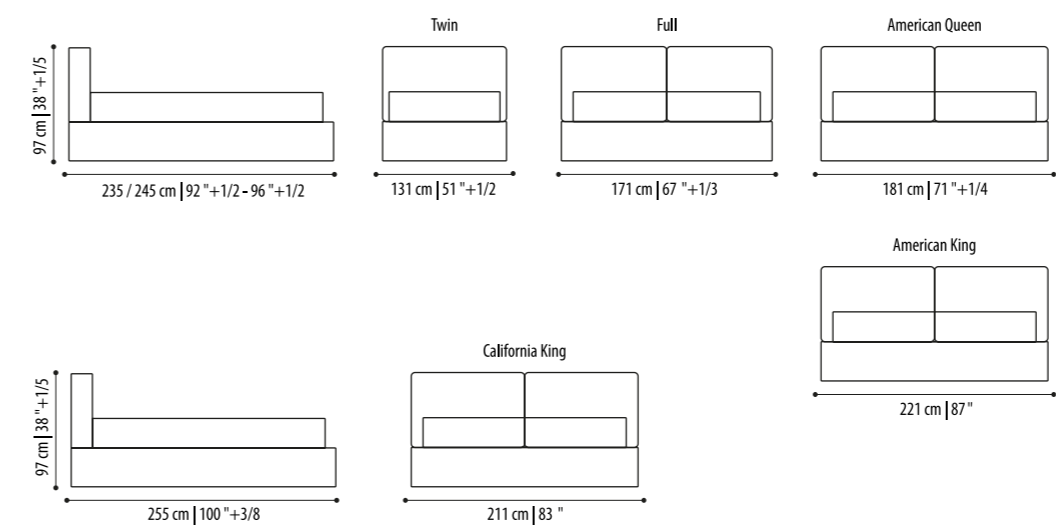

Structure: plywood
Padding: In goose down in the headboard and in the bed frame
Covering: in fabric or leather, removable

Misure Europee/European Sizes

Misure Americane/American Sizes

Airam

Struttura: Legno multistrato con piano in abete microforato
Imbottitura: In poliuretano espanso
Rivestimento: in tessuto o pelle, non sfoderabile