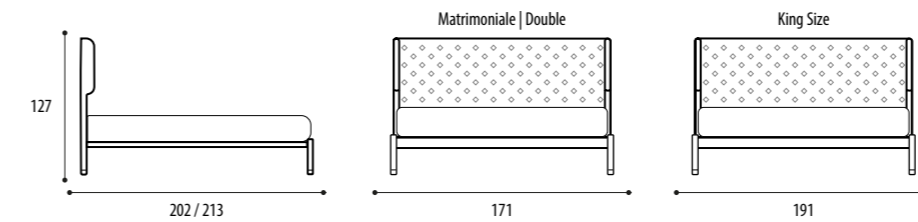

Misure Europee/European Sizes