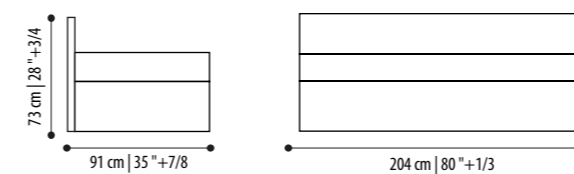

Duplex 1 - sx