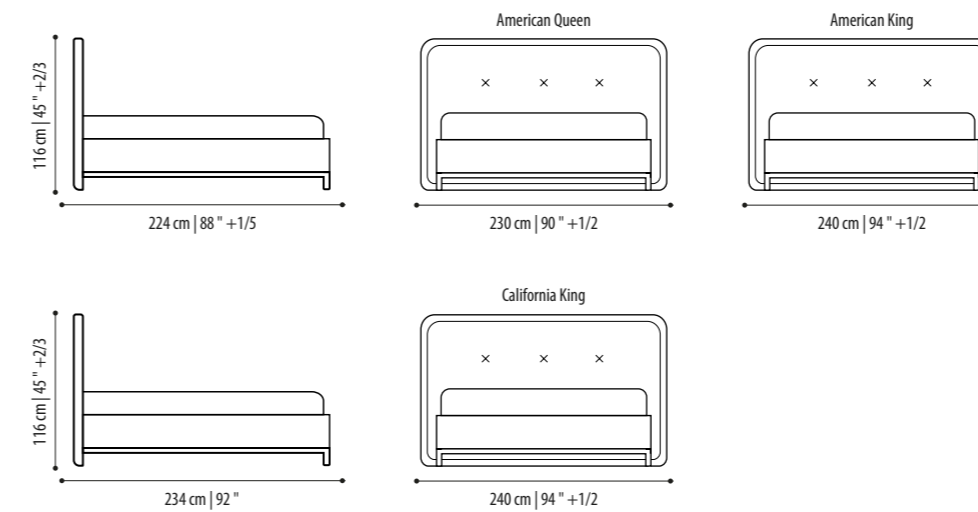

Misure Europee/European Sizes

Misure Americane/American Sizes

Chelsea

Struttura: Legno multistrato
Imbottitura: In poliuretano espanso
Rivestimento: in tessuto o pelle, parzialmente sfoderabile

Structure: in plywood
Padding: polyurethane foam
Covering: in fabric or leather, partially removable