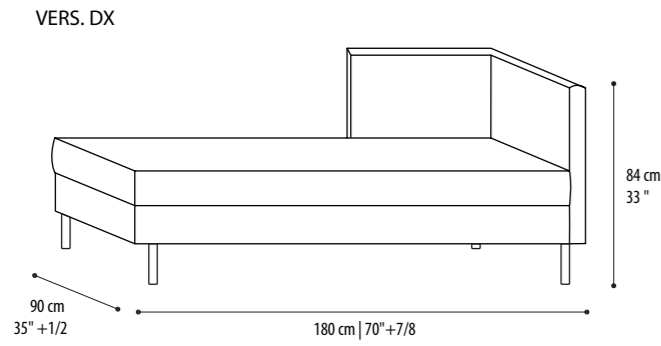

Duplex 1 - sx

Duplex Lateral Storage Box

Duplex Sofà

Duplex 1 - dx

Chaise longue
Moscova Alta

Struttura: in legno multistrato e piedi in metallo verniciato
Imbottitura: poliuretano espanso
Rivestimento: tessuto o pelle non sfoderabile
Structure: in plywood and painted metal feet
Padding: polyurethane foam
Covering: in fabric or leather, not removable