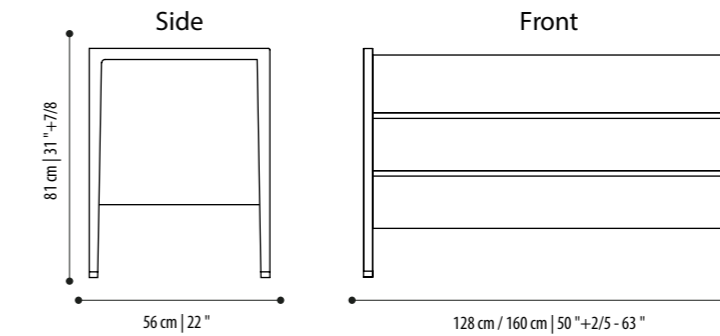

Comò / Chest of drawers