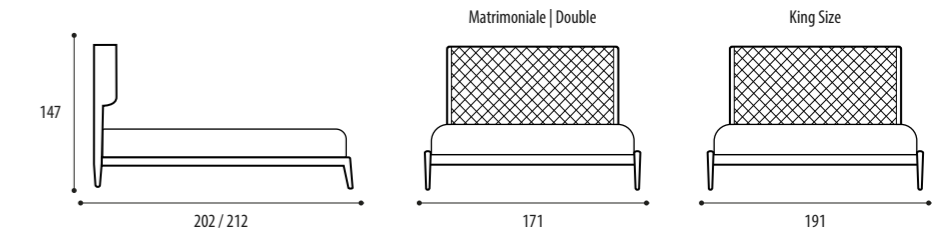

Misure Europee/European Sizes