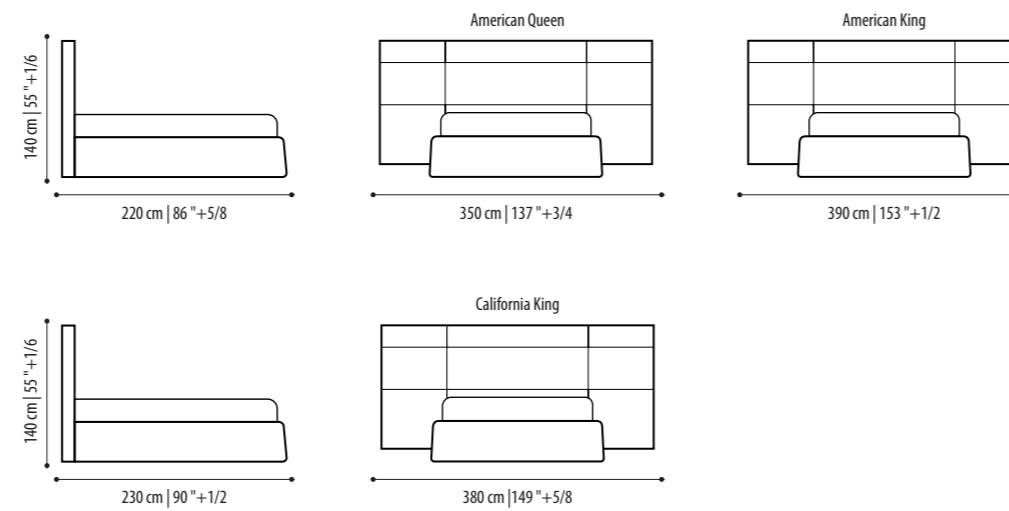

Misure Americane/American Sizes