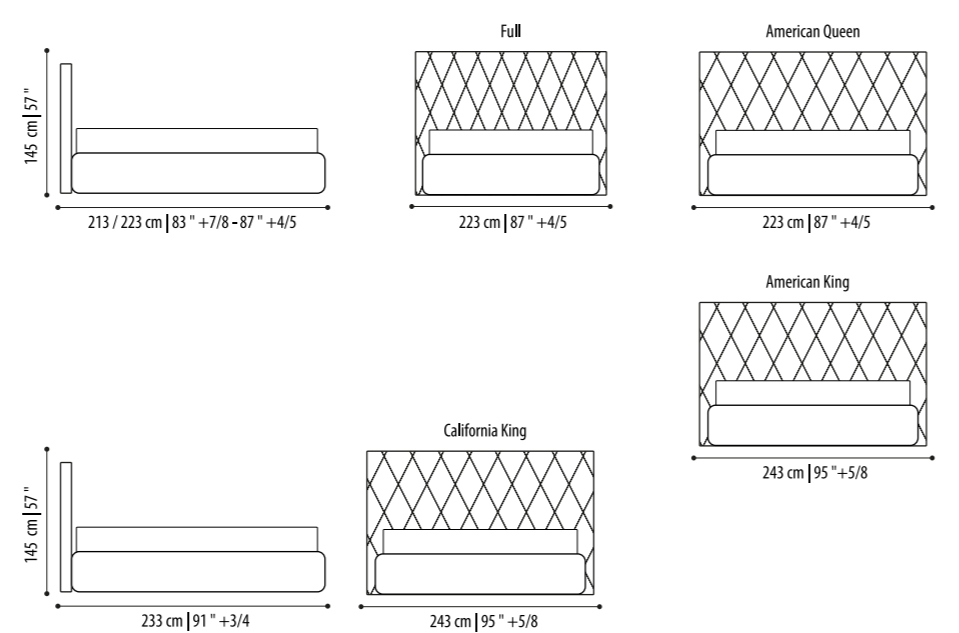

Misure Americane/American Sizes