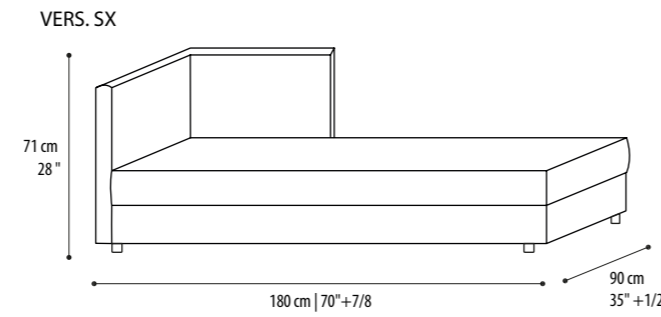

Poltrona | *Armchair*
Corbusier

Struttura: in legno multistrato e braccioli in metallo verniciato in diverse finiture
Imbottitura: poliuretano espanso
Rivestimento: tessuto o pelle non sfoderabile
Structure: in plywood and arms in metal painted in different finishes
Padding: polyurethane foam
Covering: in fabric or leather, not removable