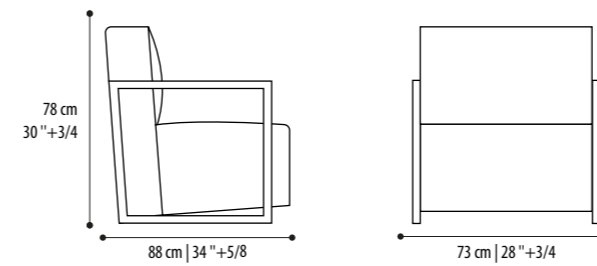

Poltrona | *Armchair*
Hugs design / Joe Garzone

Struttura: in legno massello noce canaletto o frassino verniciato brown, black o grey con piedini in ottone
Imbottitura: poliuretano espanso
Rivestimento: tessuto o pelle sfoderabile
Structure: in solid wood Canaletto walnut or brown, black or grey painted ash with brass foot
Padding: polyurethane foam
Covering: in fabric or leather, removable