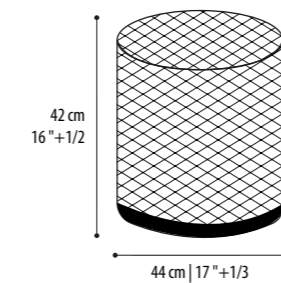

Pouf Brad

Struttura: legno multistrato e base in metallo verniciato
Imbottitura: poliuretano espanso
Rivestimento: tessuto o pelle non sfoderabile

Structure: plywood and painted metal base
Padding: polyurethane foam
Covering: in fabric or leather, not removable