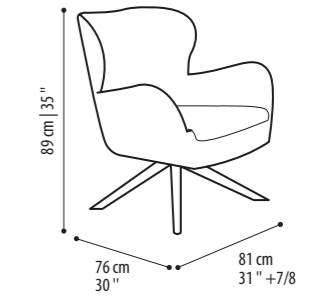

Chaise longue
Moscova Alta

Struttura: in legno multistrato e piedi in metallo verniciato
Imbottitura: poliuretano espanso
Rivestimento: tessuto o pelle non sfoderabile
Structure: in plywood and painted metal feet
Padding: polyurethane foam
Covering: in fabric or leather, not removable

Chaise longue
Moscova Bassa

Struttura: in legno multistrato
Imbottitura: poliuretano espanso
Rivestimento: tessuto o pelle non sfoderabile
Structure: in plywood
Padding: polyurethane foam
Covering: in fabric or leather, not removable

Poltrona | *Armchair*
Corbusier

Struttura: in legno multistrato e braccioli in metallo verniciato in diverse finiture
Imbottitura: poliuretano espanso
Rivestimento: tessuto o pelle non sfoderabile
Structure: in plywood and arms in metal painted in different finishes
Padding: polyurethane foam
Covering: in fabric or leather, not removable

Poltrona | *Armchair*
Hugs design / Joe Garzone

Struttura: in legno massello noce canaletto o frassino verniciato brown, black o grey con piedini in ottone
Imbottitura: poliuretano espanso
Rivestimento: tessuto o pelle sfoderabile
Structure: in solid wood Canaletto walnut or brown, black or grey painted ash with brass foot
Padding: polyurethane foam
Covering: in fabric or leather, removable

Poltrona | *Armchair*
Charlie design / Joe Garzone

Struttura: in legno multistrato e base in diverse finiture metalliche
Imbottitura: poliuretano espanso
Rivestimento: tessuto o pelle non sfoderabile
Structure: plywood and base in different metal finishes
Padding: polyurethane foam
Covering: in fabric or leather, not removable

Poltrona | *Armchair*
Chelsea