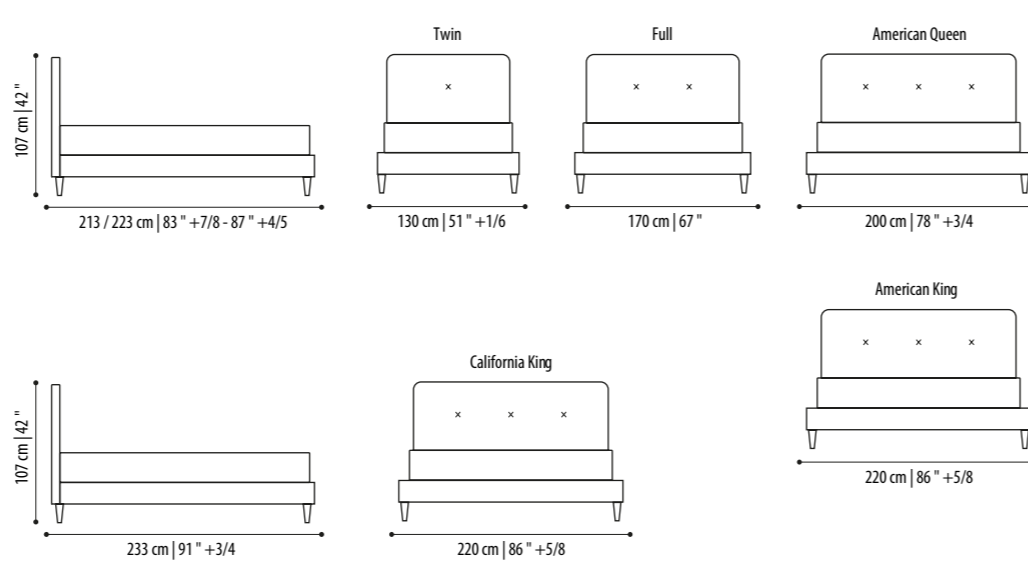

Misure Americane/American Sizes