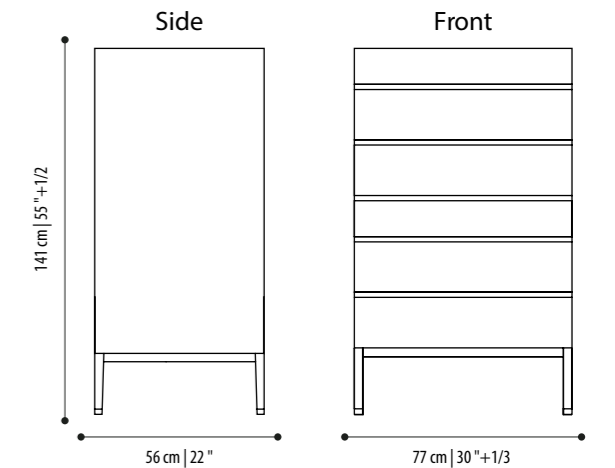

Settimino / Seven drawers chest