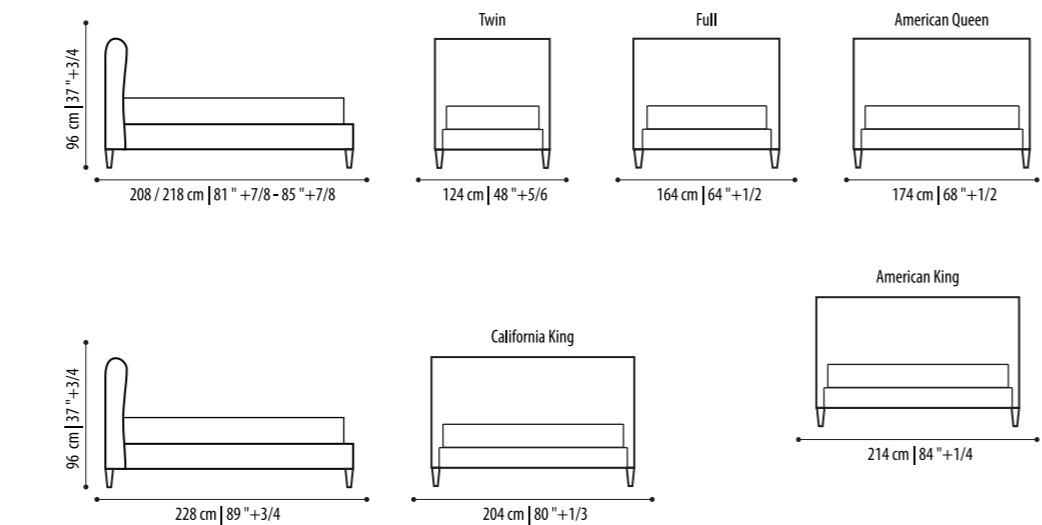

Misure Americane/American Sizes