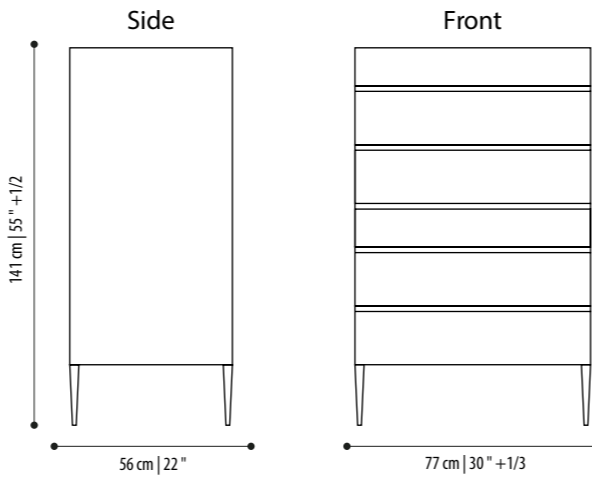

Settimino / Seven drawers chest