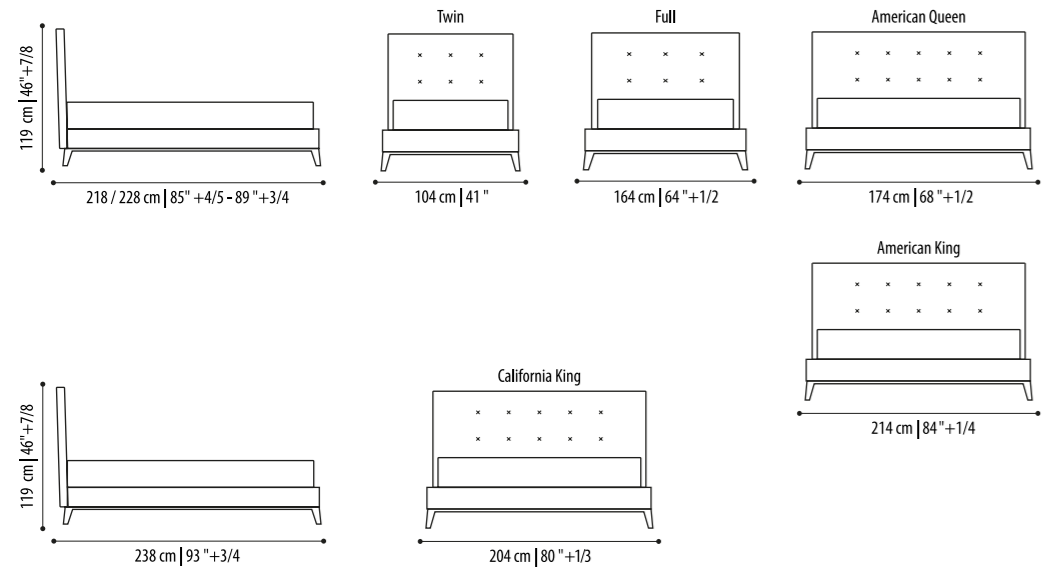

Misure Americane/American Sizes