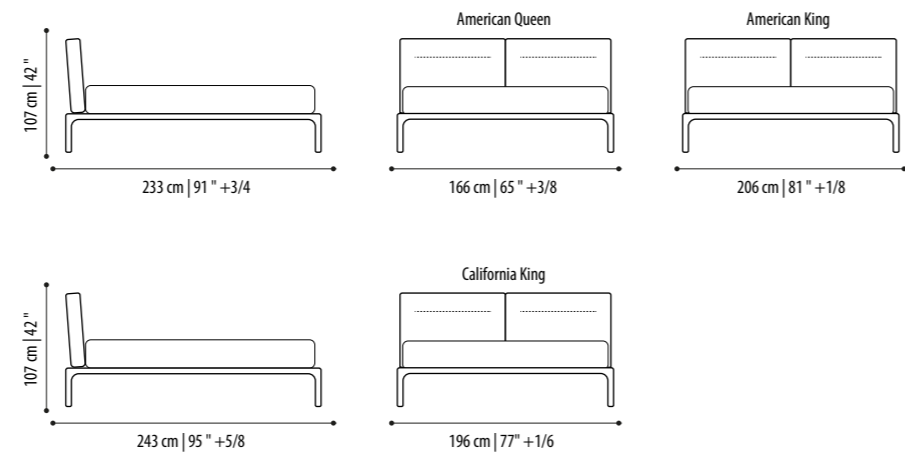

Misure Americane/American Sizes