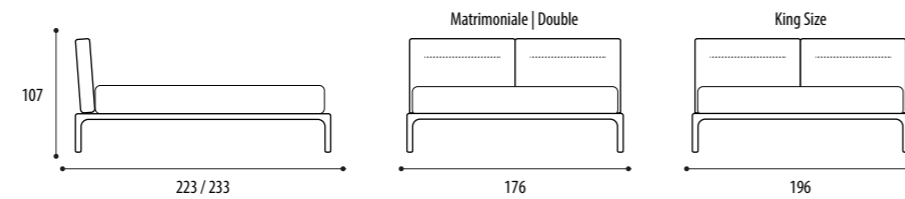

Terence

Struttura: Legno multistrato
Imbottitura: In poliuretano espanso
Rivestimento: in tessuto o pelle, parzialmente sfoderabile

Structure: plywood
Padding: in polyurethane foam
Covering: in fabric or leather, partially removable

Misure Europee/European Sizes

Misure Americane/American Sizes

Kensington

Struttura: In legno massello, noce Canaletto o frassino, verniciato Brown, Black o Grey
Imbottitura: In poliuretano espanso
Rivestimento: in tessuto o pelle, parzialmente sfoderabile

Structure: in solid wood, Canaletto walnut or Brown, Black or Grey painted ash
Padding: polyurethane foam
Covering: in fabric or leather, partially removable

Misure Europee/European Sizes

Misure Americane/American Sizes

Marie

Struttura: In legno massello, noce Canaletto o frassino, verniciato Brown, Black o Grey
Imbottitura: In poliuretano espanso
Rivestimento: in tessuto o pelle, parzialmente sfoderabile

Structure: in solid wood, Canaletto walnut or Brown, Black or Grey painted ash
Padding: polyurethane foam
Covering: in fabric or leather, partially removable

Misure Europee/European Sizes

Misure Americane/American Sizes

Chelsea

Struttura: Legno multistrato
Imbottitura: In poliuretano espanso
Rivestimento: in tessuto o pelle, parzialmente sfoderabile

Structure: in plywood
Padding: polyurethane foam
Covering: in fabric or leather, partially removable

Misure Europee/European Sizes

Misure Americane/American Sizes