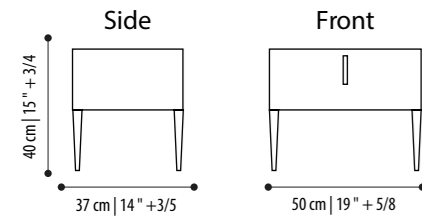

Comodino / Nightstand