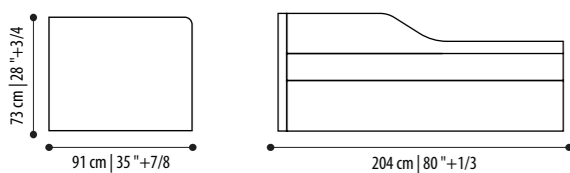

Divano letto | *Sofa bed* Duplex

Struttura: legno e ferro verniciato con doppia rete estraibile
Imbottitura: poliuretano espanso e fiocco di poliestere
Rivestimento: tessuto o pelle sfoderabile

Structure: wood and painted iron with double extractable slat
Padding: in polyurethane foam and polyester
Covering: in fabric or leather, removable