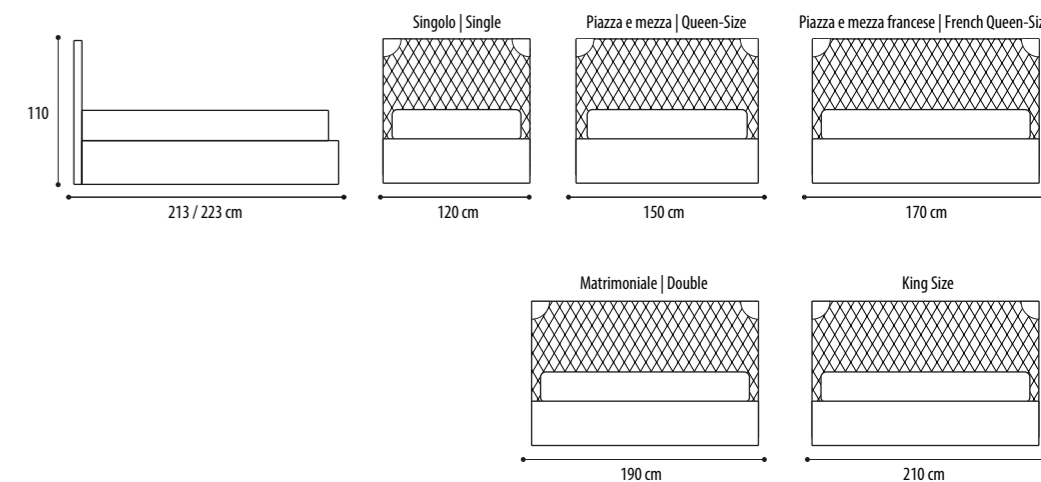

Misure Europee/European Sizes