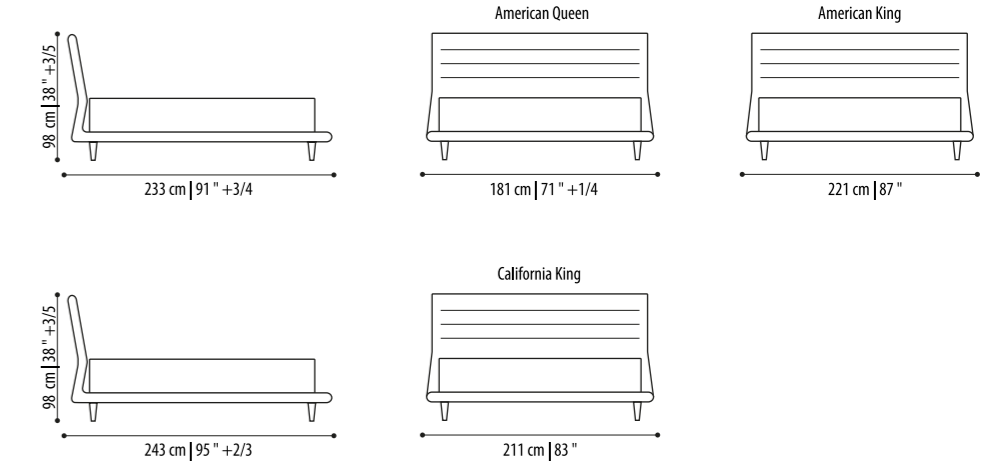

Misure Americane/American Sizes