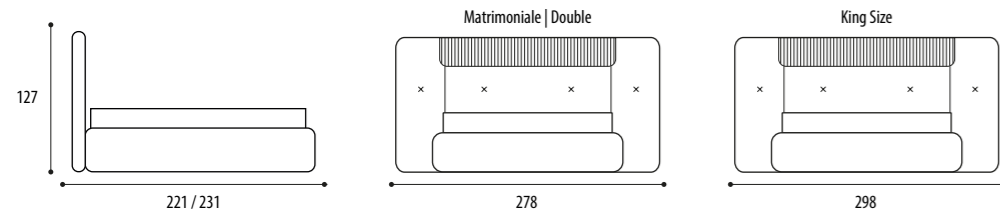

Misure Europee/European Sizes

Misure Americane/American Sizes

Nuage

Struttura: Pannelli laterali ancorati a muro in legno impiallacciati in diverse finiture o laccati lucidi o opachi, struttura spalla e giroletto in legno multistrato
Imbottitura: In poliuretano espanso
Rivestimento: In tessuto o pelle