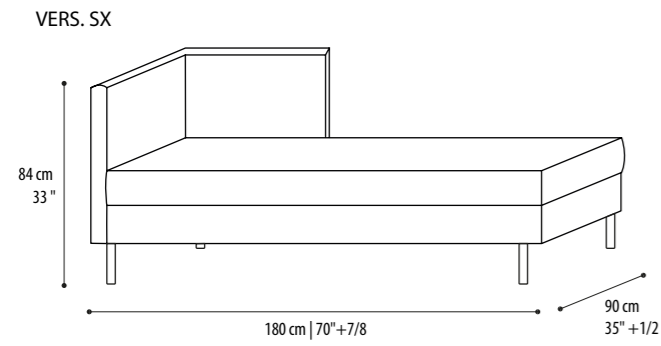

Duplex 1 - sx

Duplex Lateral Storage Box

Duplex Sofà

Duplex 1 - dx

Chaise longue
Moscova Alta

Struttura: in legno multistrato e piedi in metallo verniciato
Imbottitura: poliuretano espanso
Rivestimento: tessuto o pelle non sfoderabile
Structure: in plywood and painted metal feet
Padding: polyurethane foam
Covering: in fabric or leather, not removable