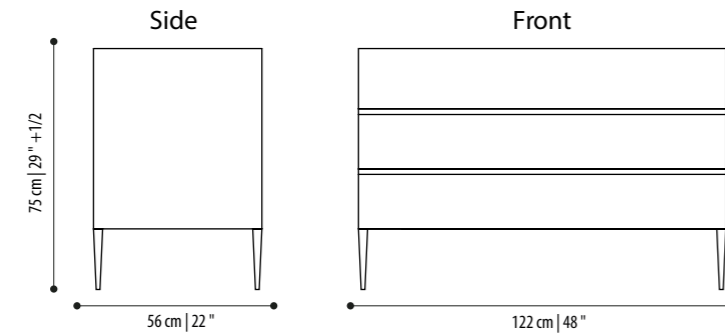

Comò / Chest of drawers