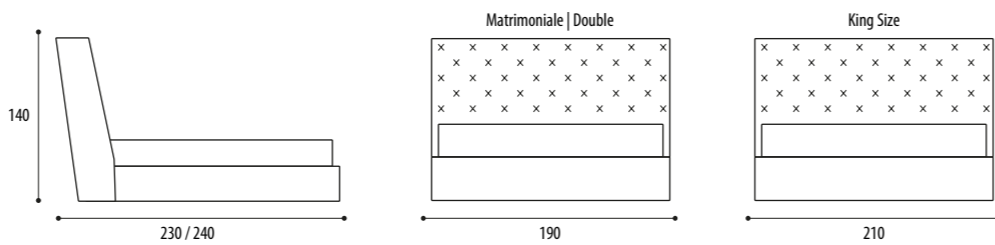

Misure Europee/European Sizes