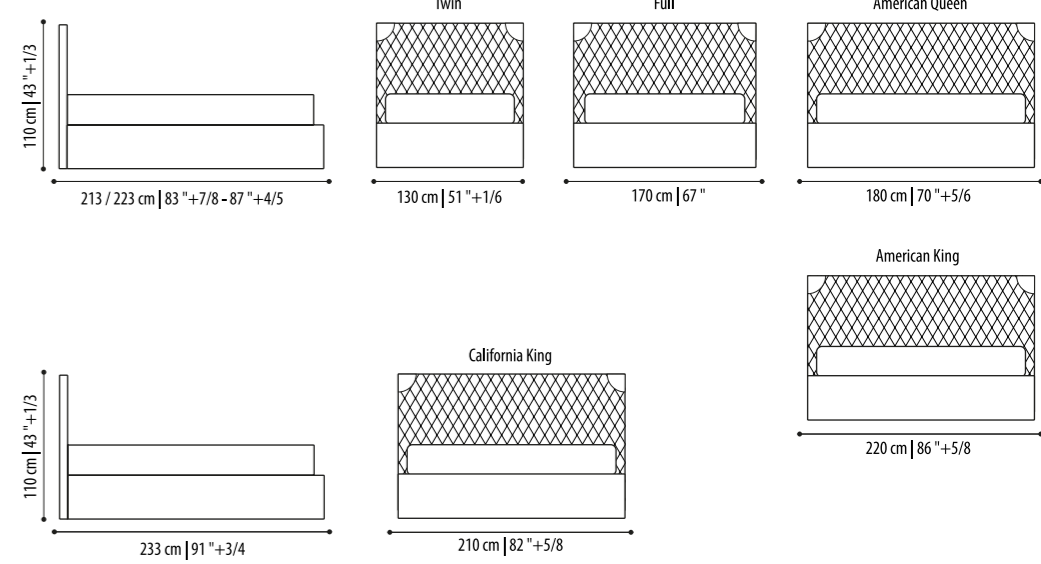

Misure Americane/American Sizes