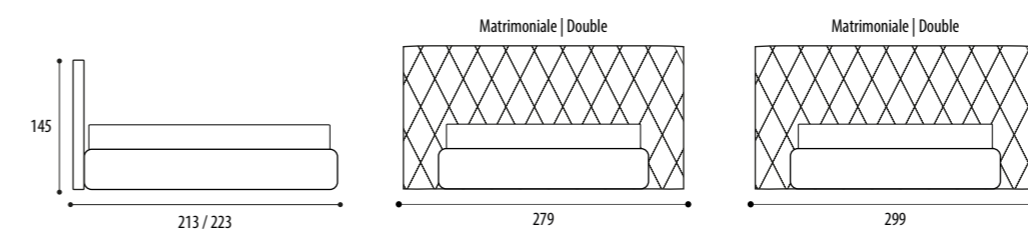

Misure Europee/European Sizes