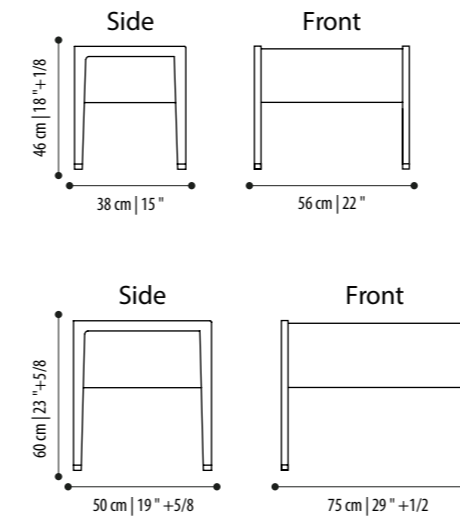

Comodino / Nightstand