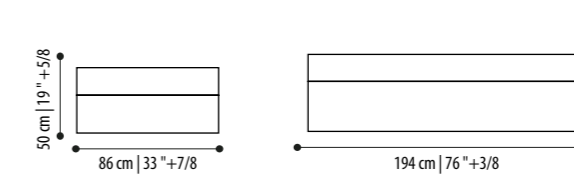

Duplex Lateral Storage Box