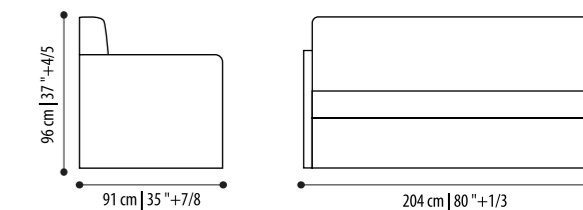

Divano letto | *Sofa bed* Duplex

Struttura: legno e ferro verniciato con doppia rete estraibile
Imbottitura: poliuretano espanso e fiocco di poliestere
Rivestimento: tessuto o pelle sfoderabile

Structure: wood and painted iron with double extractable slat
Padding: in polyurethane foam and polyester
Covering: in fabric or leather, removable