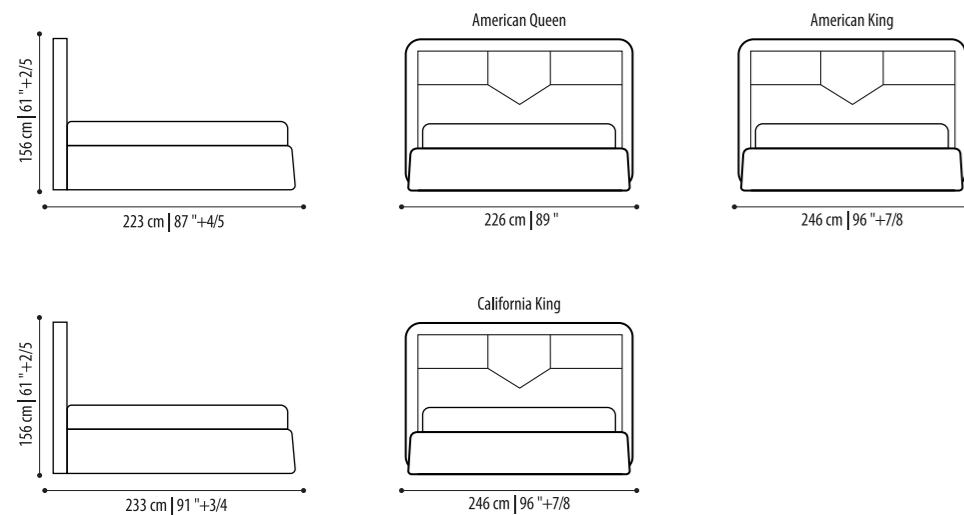

Misure Americane/American Sizes