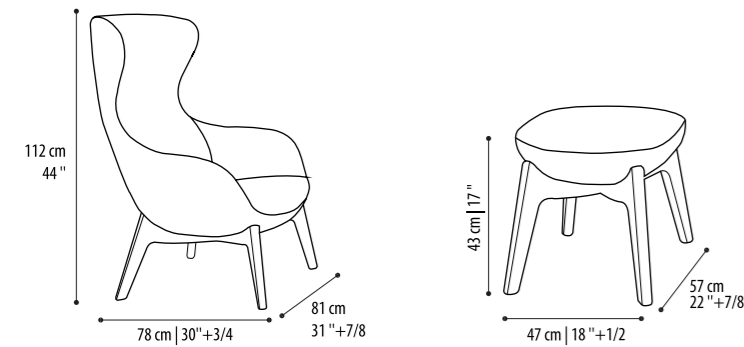

Poltrona | Armchair Deleuze design / Domenico Faraco

Struttura: in legno massello noce Canaletto o frassino verniciato brown, black o grey con base in metallo verniciato in diverse finiture
Imbottitura: poliuretano espanso
Rivestimento: tessuto o pelle sfoderabile

Structure: in solid wood Canaletto walnut or brown, black or grey painted ash with base in painted metal in different finishes
Padding: polyurethane foam
Covering: in fabric or leather - removable