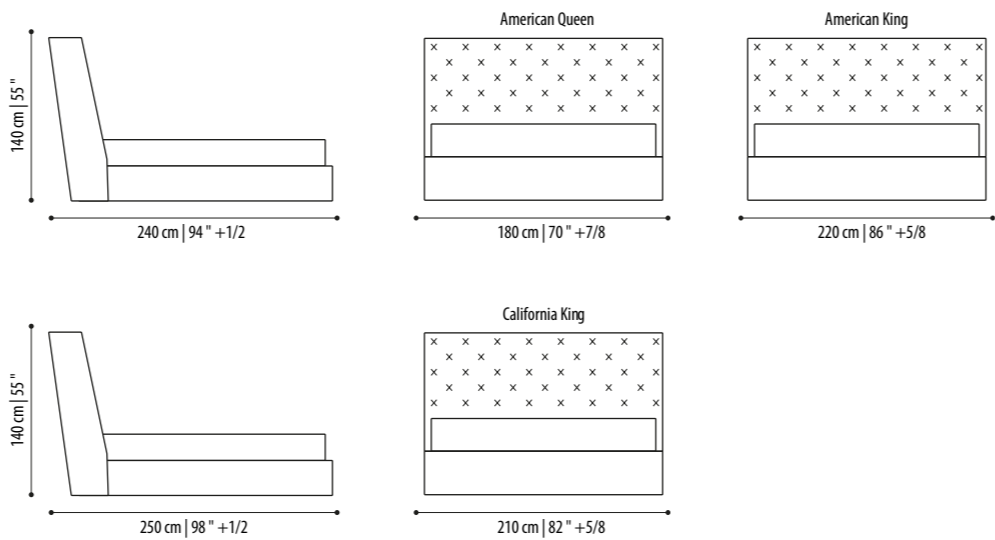

Misure Americane/American Sizes