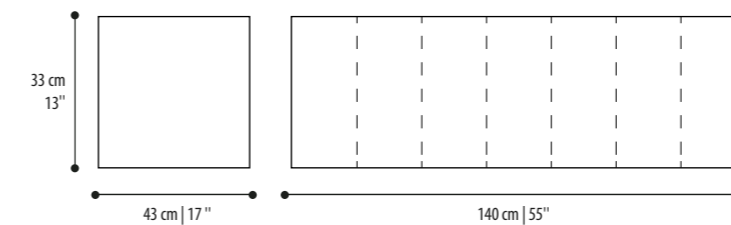

Panca | Bench Louis

Struttura: legno impiallacciato in diverse finiture
Piedi: in noce Canaletto o frassino verniciato Brown, Black o Grey

Structure: in wood veneered in different finishes
Foot: in Canaletto walnut or Brown, Black or Grey painted ash