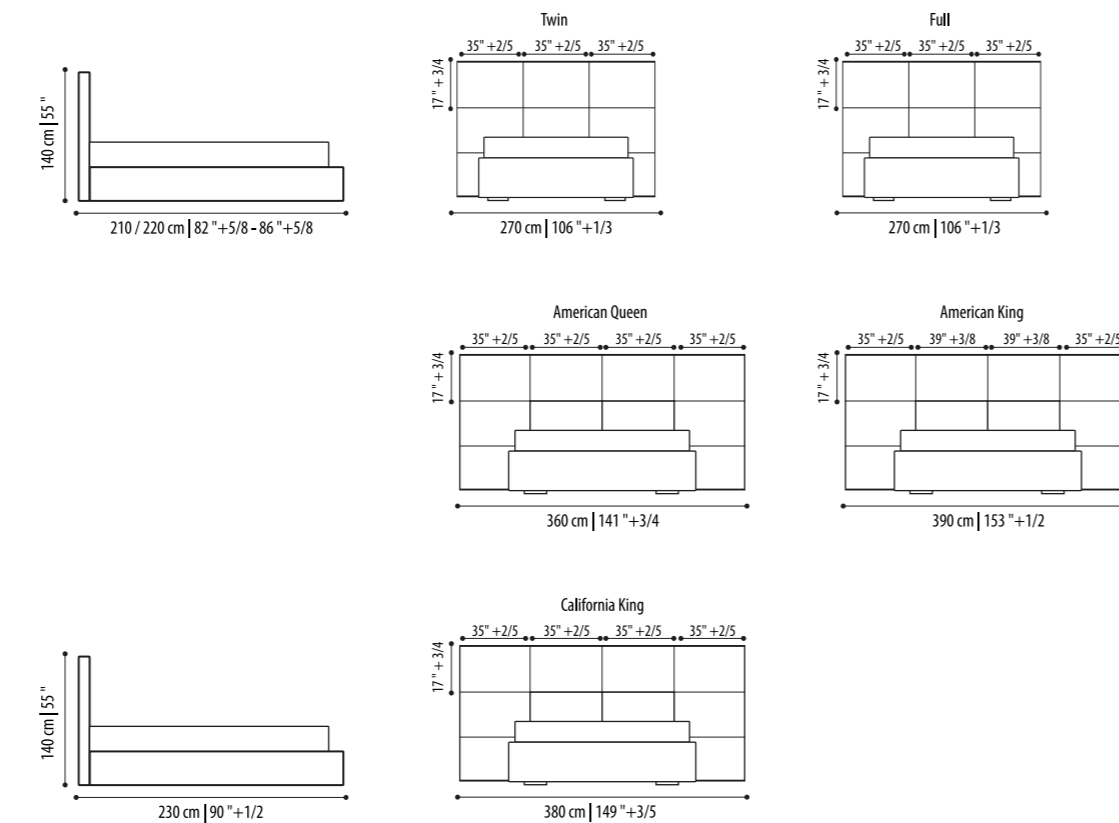

Misure Americane/American Sizes