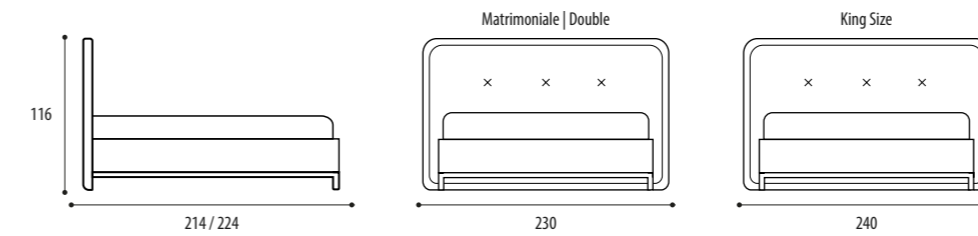

Misure Europee/European Sizes