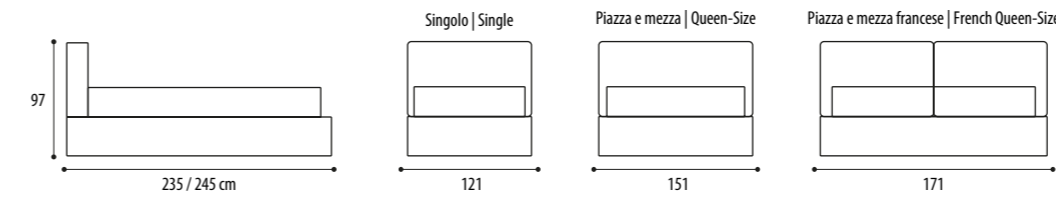

Structure: plywood
Padding: In goose down in the headboard and in the bed frame
Covering: in fabric or leather, removable

Misure Europee/European Sizes

Misure Americane/American Sizes

Airam

Struttura: Legno multistrato con piano in abete microforato
Imbottitura: In poliuretano espanso
Rivestimento: in tessuto o pelle, non sfoderabile