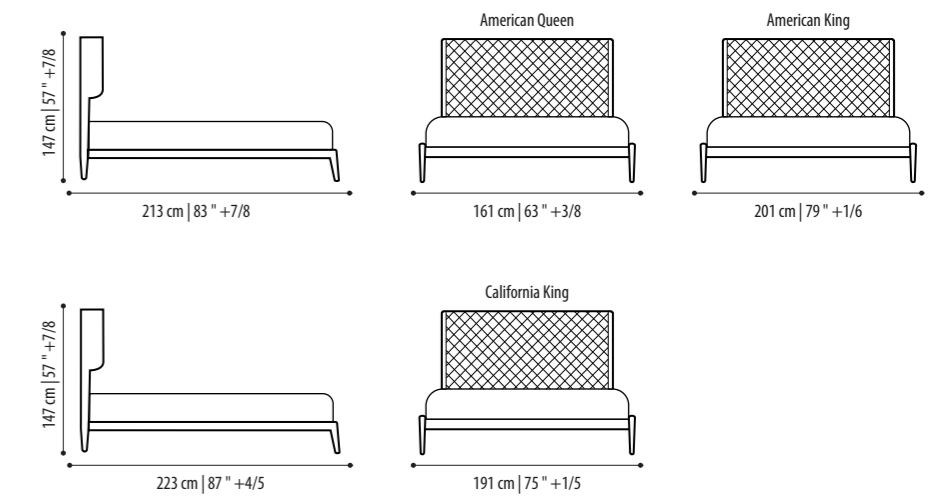

Misure Americane/American Sizes