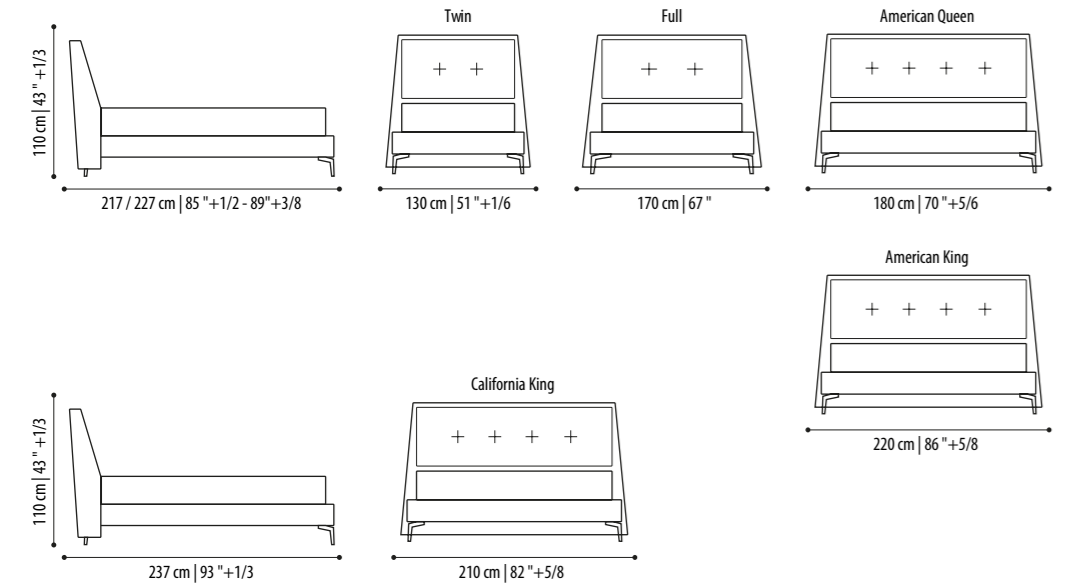

Misure Americane/American Sizes