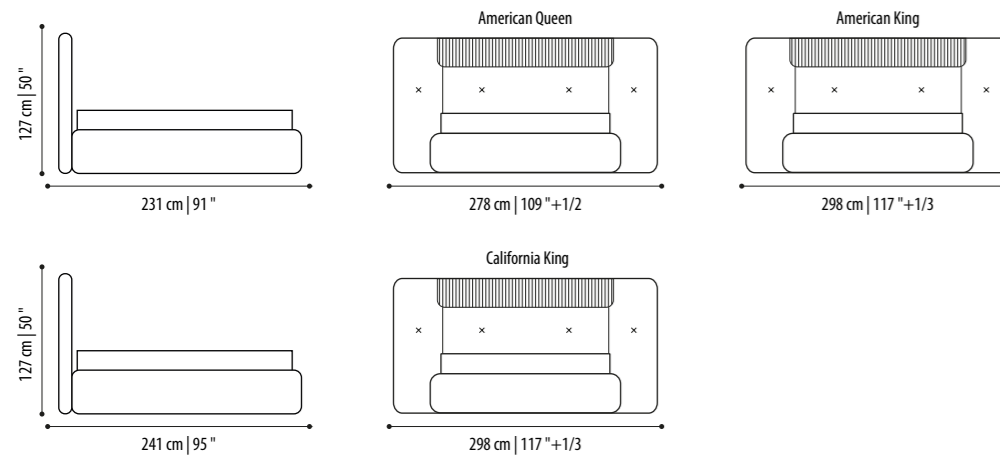

Misure Europee/European Sizes

Misure Americane/American Sizes

Nuage

Struttura: Pannelli laterali ancorati a muro in legno impiallacciati in diverse finiture o laccati lucidi o opachi, struttura spalla e giroletto in legno multistrato
Imbottitura: In poliuretano espanso
Rivestimento: In tessuto o pelle