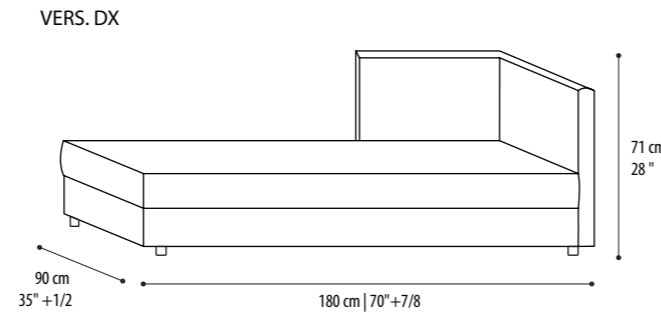

Poltrona | *Armchair*
Corbusier

Struttura: in legno multistrato e braccioli in metallo verniciato in diverse finiture
Imbottitura: poliuretano espanso
Rivestimento: tessuto o pelle non sfoderabile
Structure: in plywood and arms in metal painted in different finishes
Padding: polyurethane foam
Covering: in fabric or leather, not removable