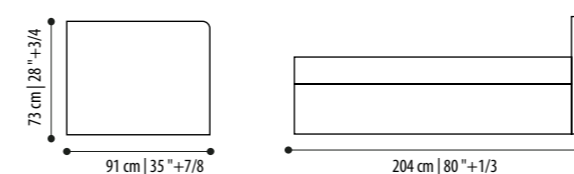

Duplex 1 - sx

Duplex Lateral Storage Box

Duplex Sofà

Duplex 1 - dx

Chaise longue
Moscova Alta

Struttura: in legno multistrato e piedi in metallo verniciato
Imbottitura: poliuretano espanso
Rivestimento: tessuto o pelle non sfoderabile
Structure: in plywood and painted metal feet
Padding: polyurethane foam
Covering: in fabric or leather, not removable