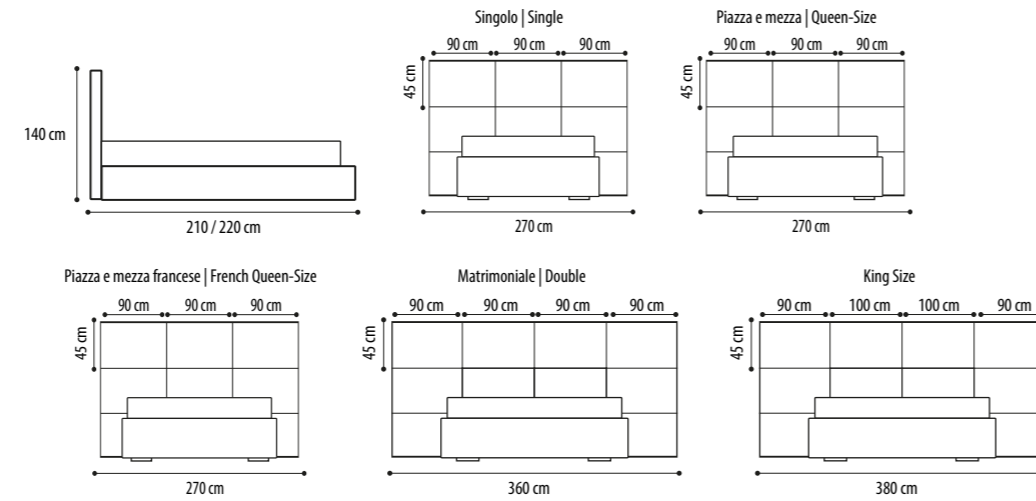

Struttura: legno multistrato modulare, ancorata al muro
Imbottitura: in poliuretano espanso
Rivestimento: in tessuto o pelle sfoderabile

Structure: modular plywood, anchored to the wall
Padding: polyurethane foam
Covering: in fabric or leather, removable

Misure Europee/European Sizes