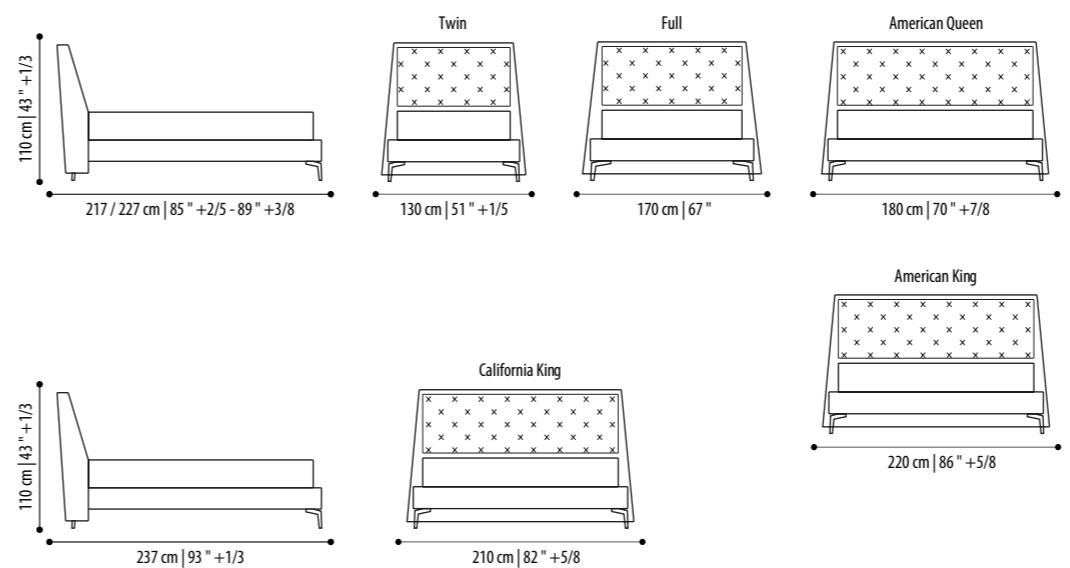

Misure Americane/American Sizes