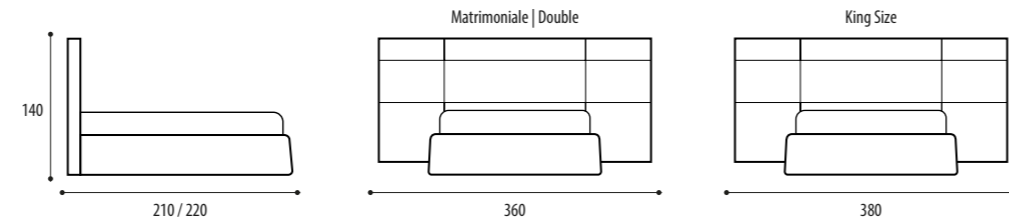

Misure Europee/European Sizes