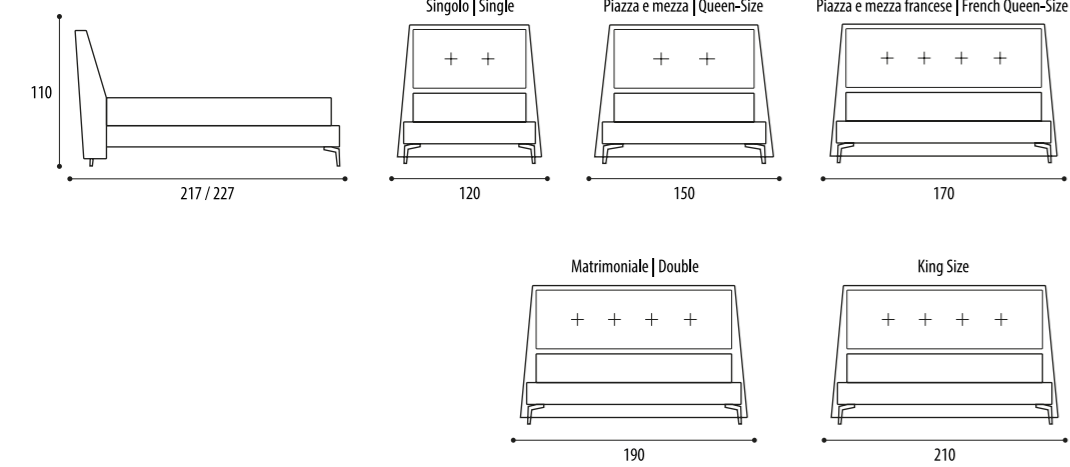

Terence

Struttura: Legno multistrato
Imbottitura: In poliuretano espanso
Rivestimento: in tessuto o pelle, parzialmente sfoderabile

Structure: plywood
Padding: in polyurethane foam
Covering: in fabric or leather, partially removable

Misure Europee/European Sizes