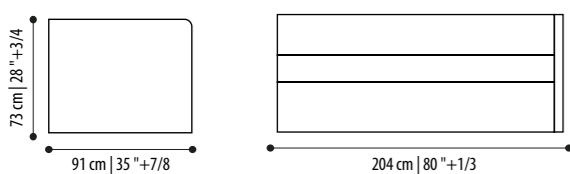

Duplex 2 sagomato - sx cx