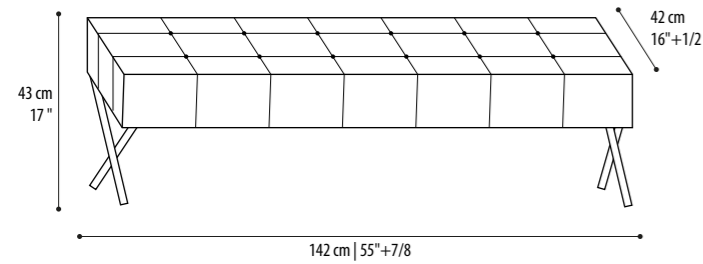

Scrivania | *Writing desk*
Fontana design / Joe Garzone

Struttura: in legno impiallacciato in diverse essenze interno cassetti impiallacciato effetto pelle
Piedi: in legno massello in diverse essenze
Piano: in pelle Nabuk

Structure: in wood veneered in different essences veneered interior drawers leather effect
Base: in solid wood in different finishes
Top: in Nabuk leather