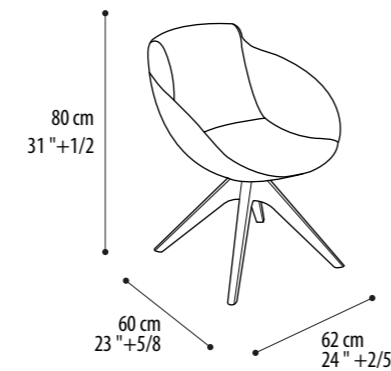

Pouf Paris

Struttura: legno multistrato e base in metallo verniciato o ottone
Imbottitura: poliuretano espanso
Rivestimento: tessuto o pelle non sfoderabile

Structure: plywood and base in painted metal or brass
Padding: polyurethane foam
Covering: in fabric or leather, not removable