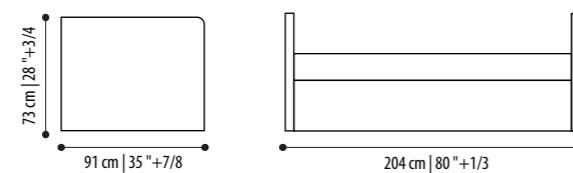

Divano letto | *Sofa bed* Duplex

Struttura: legno e ferro verniciato con doppia rete estraibile
Imbottitura: poliuretano espanso e fiocco di poliestere
Rivestimento: tessuto o pelle sfoderabile

Structure: wood and painted iron with double extractable slat
Padding: in polyurethane foam and polyester
Covering: in fabric or leather, removable