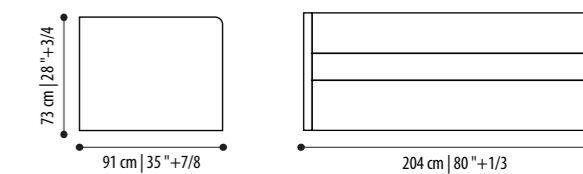

Duplex Sofà