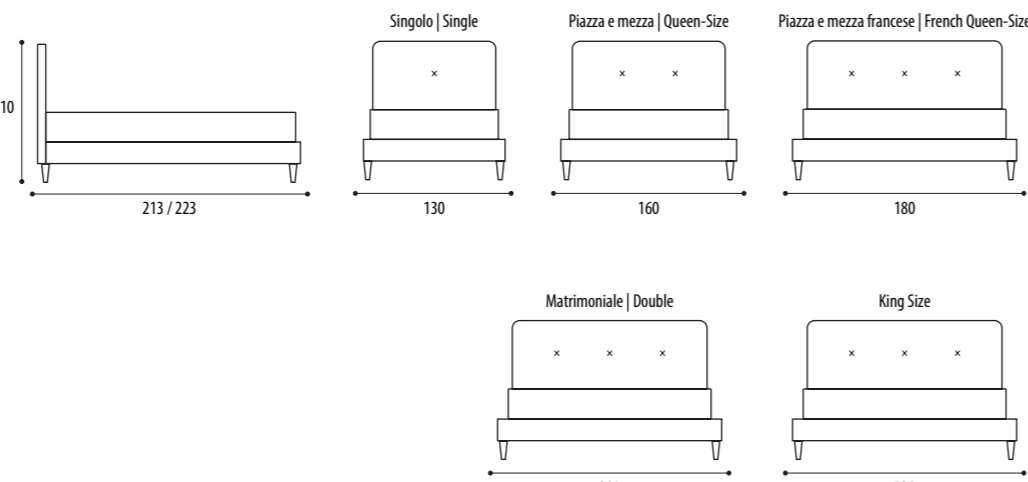

Misure Europee/European Sizes