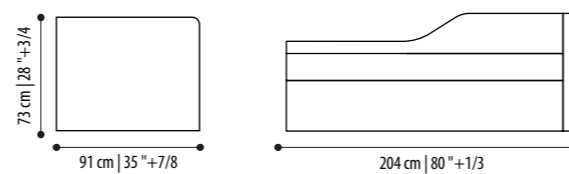

Duplex 2 sagomato - dx cx