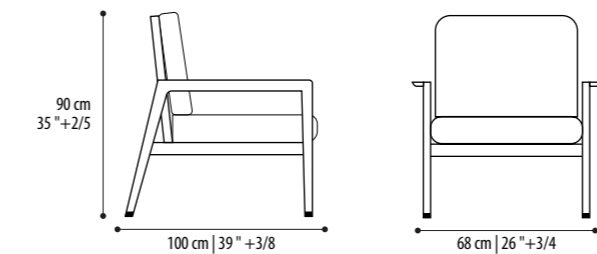

Poltrona | *Armchair*
Charlie design / Joe Garzone

Struttura: in legno multistrato e base in diverse finiture metalliche
Imbottitura: poliuretano espanso
Rivestimento: tessuto o pelle non sfoderabile
Structure: plywood and base in different metal finishes
Padding: polyurethane foam
Covering: in fabric or leather, not removable