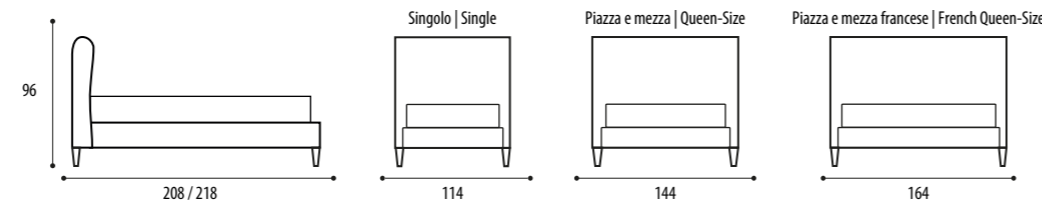

Misure Europee/European Sizes