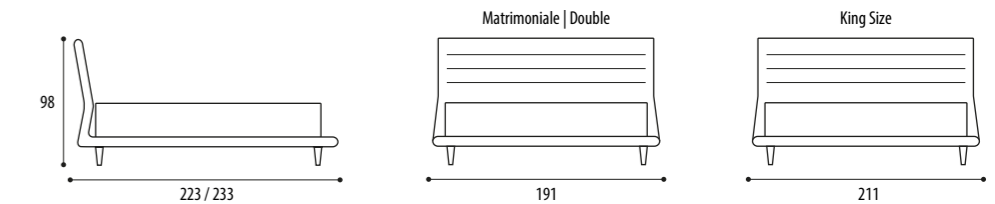

Misure Europee/European Sizes