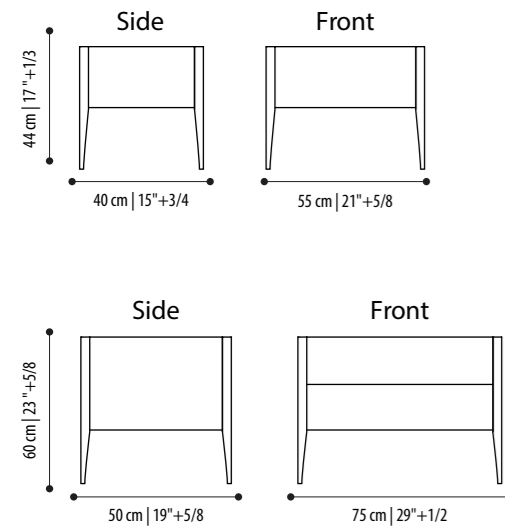

Comodino / Nightstand