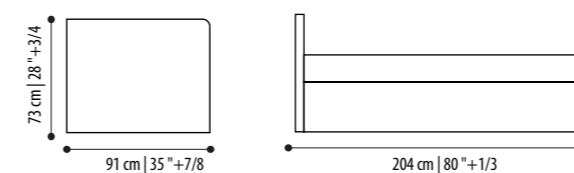

Duplex 1 - dx