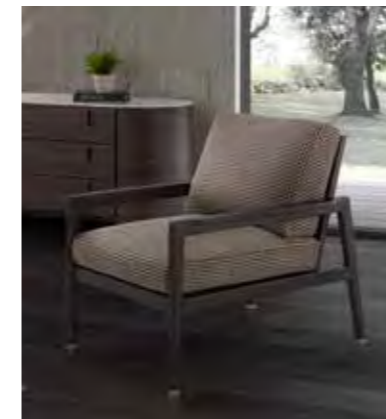

Poltrona | *Armchair*
Hugs design / Joe Garzone

Struttura: in legno massello noce canaletto o frassino verniciato brown, black o grey con piedini in ottone
Imbottitura: poliuretano espanso
Rivestimento: tessuto o pelle sfoderabile
Structure: in solid wood Canaletto walnut or brown, black or grey painted ash with brass foot
Padding: polyurethane foam
Covering: in fabric or leather, removable