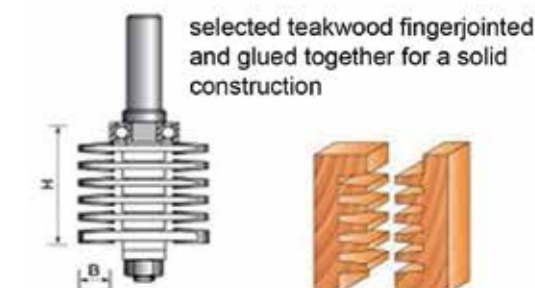

Mosaic -TEAK

Used by Traditional Teak®

Zorgvuldig geselecteerde blokjes A-kwaliteit teak die bij de productie over blijven, worden op een innovatieve manier machinaal bewerkt en met hoogwaardige, wastervast en vullende houtlijm uit de maritieme sector, verlijmd. Dit met oog voor detail, liefde voor de natuur en 100% duurzaam. Wij zijn ervan overtuigd dat goed doordachte, met respect voor mens en natuur, geproduceerde producten een lang leven mooi zijn in uw tuin of op uw terras, **mosaic-** teak bied een garantie voor een eerlijk en 100% duurzaam, uniek product.

mosaic-teak is PUUR NATUUR
mosaic-teak is MILIEU BEWUST
mosaic-teak is ECHT HANDWERK
mosaic-teak is GEMAAKT VAN A-KWALITEIT TEAK HOUT
mosaic-teak is EXTREEM DUURZAAM
mosaic-teak is TIJDLOOS DESIGN
mosaic-teak UITSTEKENDE PRIJS-KWALITEIT VERHOUDING

Carefully selected blocks of A-quality teak left over from production are processed in an innovative way. They are then glued together with high-quality waterproof and high quality waterproof and filling wood glue from the maritime sector. This is done with love for nature and attention to detail. It is 100% sustainable.

We are convinced that well-designed products, made with respect for people and nature, will last a long time in your garden or on your terrace. **Mosaic-**teak is a guarantee of an honest and 100% sustainable, unique product.

mosaic-teak is PUR NATURE
mosaic-teak is ENVIRONMENT FRIENDLY
mosaic-teak is CRAFTSMANSHIP
mosaic-teak is EXQUISITE A-GRADE TEAKWOOD
mosaic-teak is EXTREMELY DURABLE
mosaic-teak is GREAT VALUE FOR YOUR MONEY
mosaic-teak is A TIMELESS DESIGN