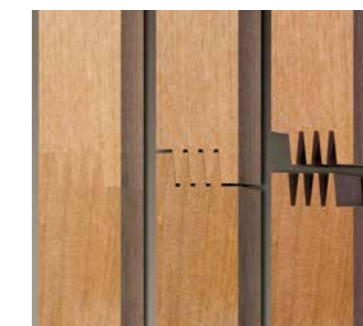

Sorgfältig ausgewählte Teakholzblöcke in A-Qualität, die bei der Produktion übrig bleiben, werden auf innovative Weise maschinell bearbeitet und mit hochwertigem, wasserfestem Holzleim aus der Schiffsindustrie verleimt. Mit Liebe zum Detail, mit Liebe zur Natur und 100% nachhaltig. Wir sind davon überzeugt, dass gut durchdachte Produkte, die mit Respekt vor Mensch und Natur hergestellt werden, lange Freude in Ihrem Garten oder auf Ihrer Terrasse bereiten. **Mosaic-**teak ist die Garantie für ein ehrliches, 100% nachhaltiges und einzigartiges Produkt.

mosaic-teak ist PUR NATUR
mosaic-teak ist UMWELTBEWUSST
mosaic-teak ist ECHTES HANDWERK
mosaic-teak ist ERLESENES TEAK HOLZ
mosaic-teak ist EXTREM LANGLEBIG
mosaic-teak ist ZEITLOSES DESIGN
mosaic-teak - AUSGEZEICHNETES PREIS - LEISTUNGS-VERHÄLTNIS